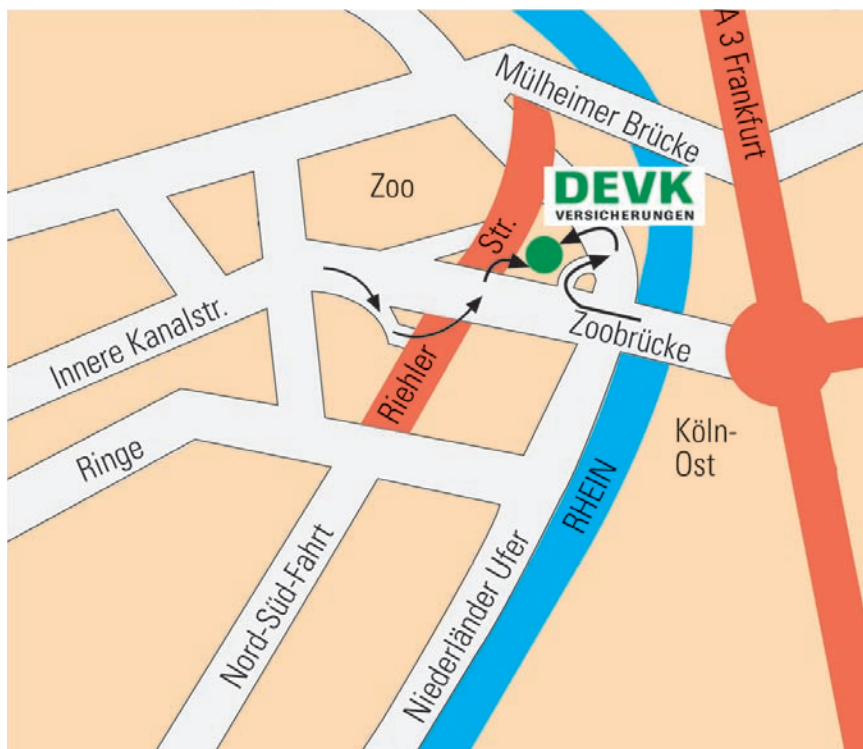

Wie Sie uns finden:

Von der Autobahn:

- BAB-Kreuz Köln-Ost, Richtung City bis Zoobrücke
- BAB-Kreuz Köln-West, Richtung City, Innere Kanalstraße, Zoobrücke
- BAB-Kreuz Köln-Süd, Richtung Rheinufer bis Zoobrücke
- BAB-Kreuz Köln-Nord, Richtung City bis Innere Kanalstraße, Zoobrücke
- BAB-Kreuz Gremberg, Richtung City, Severinsbrücke, Niederländer Ufer bis Zoobrücke

Vom Köln Bonn Airport:

- mit der S-Bahn-Linie S 13 bis Köln Hbf

Vom Hauptbahnhof:

- mit den U-Bahn-Linien 18 und 19 bis Haltestelle Zoo/Flora